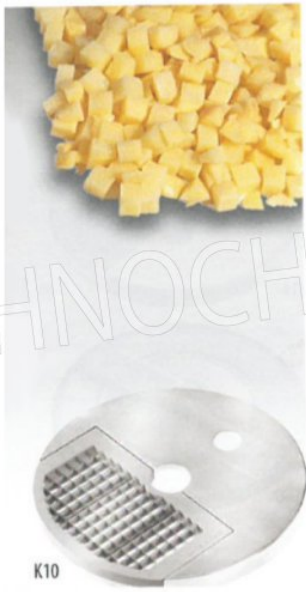

#### Disque trancheur de légumes en tranches avec coupe ajustable

Disc Slices avec coupe ajustable

**€ 120,89**

*TVA exclue*  
Expédition à calculer

Livraison 4 à 9 jours

TECHNOCHEFIT