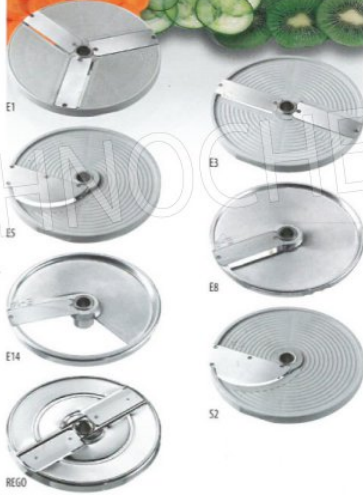

#### Disque trancheur de légumes en tranches avec coupe ajustable

Disc Slices avec coupe ajustable

**€ 120,89**

*TVA exclue*  
Expédition à calculer

Livraison 4 à 9 jours

TECHNOCHEFIT