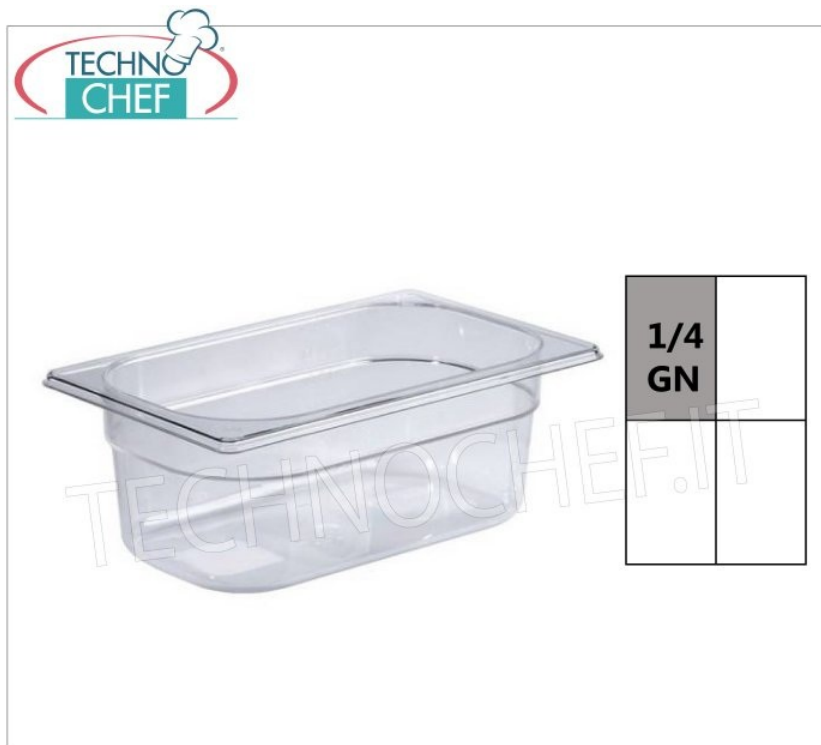

Services e tecnologie per la ristorazione dal 1973 ... Services and Technologies for professional catering since 1973

MODELLI DISPONIBILI

IK52507PC

Bacelle Gastronorm GN 1/4 in polycarbonato,
capacità lt.1,8, dim.mm.265 x 162 x 65 h

€ 3,47 + IVA

€ 4,23 IVA incl.

Spedizione in Italia: calcolata nel carrello

Consegna: da 3 a 6 giorni

IK52510PC

Bacelle Gastronorm GN 1/4 in polycarbonato,
capacità lt.2,8, dim.mm.265 x 162 x 100 h

€ 4,16 + IVA

€ 5,08 IVA incl.

Spedizione in Italia: calcolata nel carrello

Consegna: da 3 a 6 giorni

IK52515PC

Bacelle Gastronorm GN 1/4 in polycarbonato,
capacità lt.4,1, dim.mm.265 x 162 x 150 h

€ 5,10 + IVA

€ 6,22 IVA incl.

Spedizione in Italia: calcolata nel carrello

Consegna: da 3 a 6 giorni

IK52520PC

Bacinelle Gastronorm GN 1/4in policarbonato, capacità lt.5,6, dim.mm.265 x 162 x 200 h

€ 6,33 + IVA

€ 7,72 IVA incl.

Spedizione in Italia: calcolata nel carrello